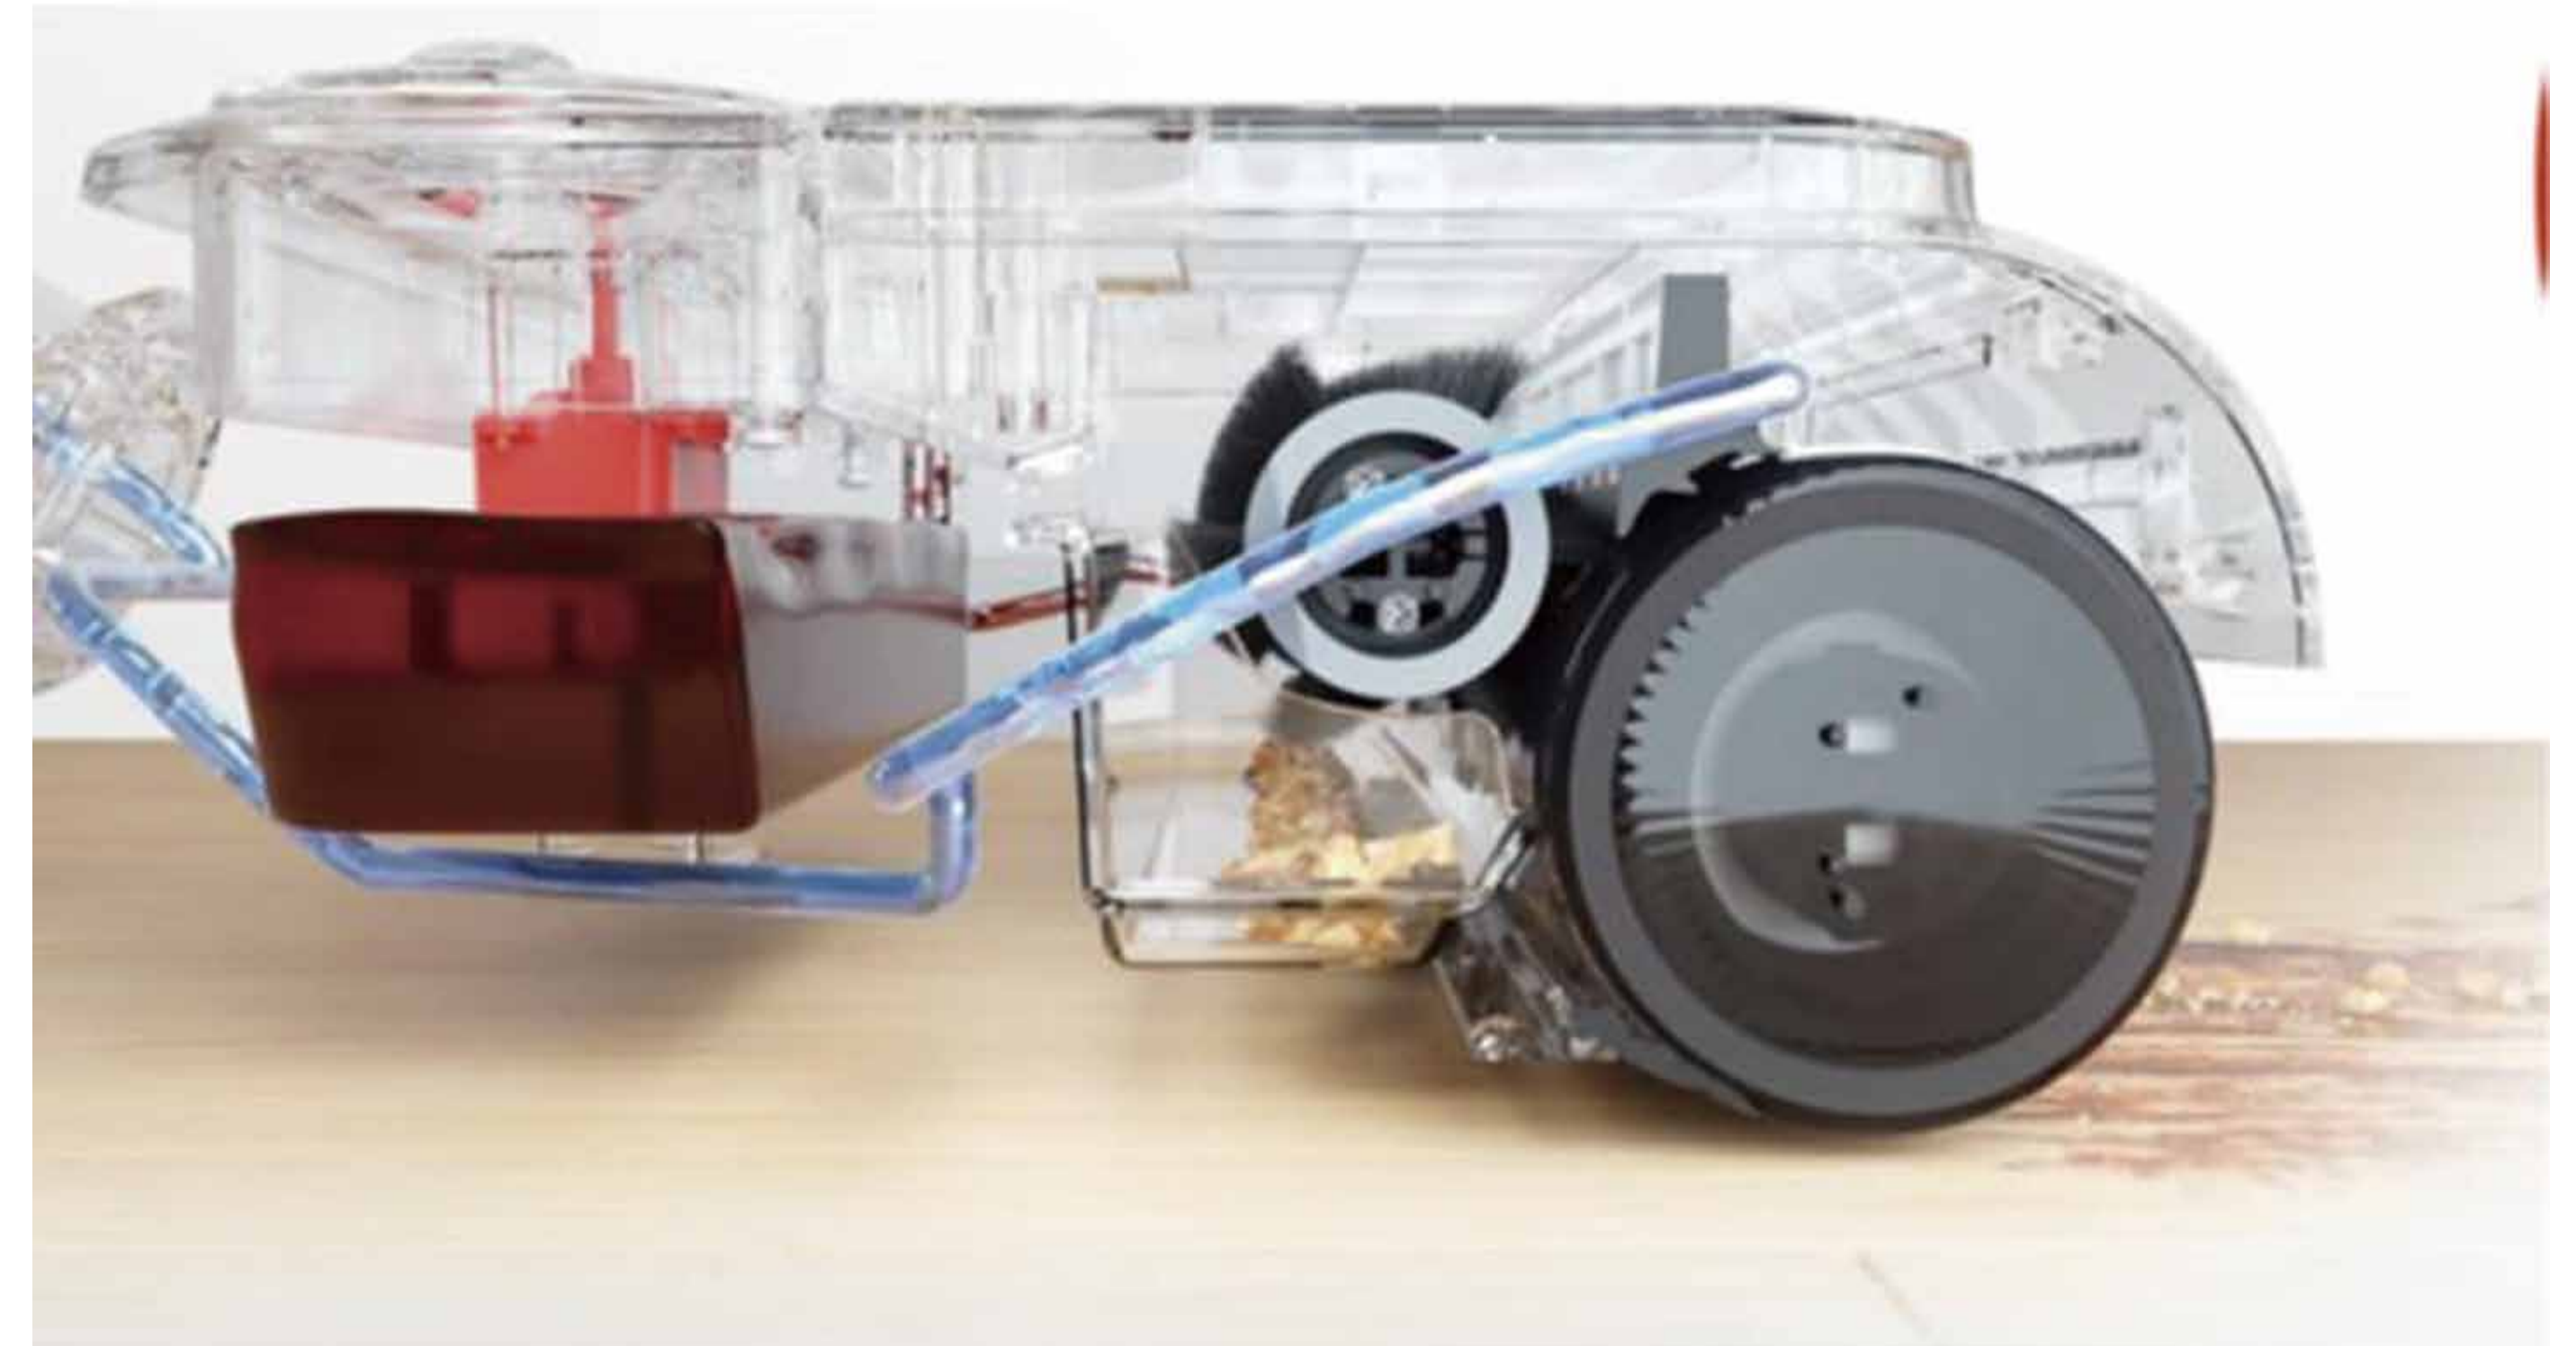

TOPBAND バッテリー技術応用製品

All in One フロアクリーナー

吸着方式クリーナーのため、排気ガスが無く
クリーンで静かなフロアクリーナー

特殊ローラで水に濡れたゴミも乾燥したゴミも吸着します。

ゴミは液体、固形ゴミ、毛髪を自動分離、手を汚しません。